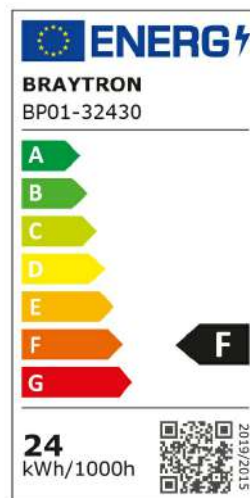

## FISA TEHNICA

MODEL BP01-32430

DESCRIEREA BRY-SMD-CRD-24W-10INC-WHT-6500K-LED PANEL

BRAYTRON SRL

Bulavardul Iuliu Maniu, Nr.616, Sector 6, 061129, Bucuresti-  
ROMANIA

info@braytron.com

www.braytron.com

SPOTVISION ELECTRIC & LIGHTING S.R.L

### Caracteristici Generale

|                              |                                   |
|------------------------------|-----------------------------------|
| Model                        | : BP01-32430                      |
| Familia principală/Categorie | : Iluminat Interior               |
| Sub-familia/Subcategorie     | : Panou Mic cu LED-uri            |
| Tip                          | : Panou Încorporat                |
| Culoarea corpului            | : Alb                             |
| Forma lămpii                 | : Non-direcțional (Nedirecțional) |
| Dimabil                      | : Nu este dimabil                 |
| Sursa de lumină              | : LED                             |
| Garanție                     | : 2 Years                         |
| Clasă                        | : CLASS II                        |
| IP (Grad de protecție)       | : IP20                            |

### Caracteristici Produs

|                                     |            |
|-------------------------------------|------------|
| Putere                              | : 24 w     |
| Temperatura culorii                 | : 6500K    |
| Lumeni efectivi                     | : 1850 lm  |
| Indexul de redare a culorilor (CRI) | : ≥80      |
| Nivel de eficiență energetică       | : F        |
| Unghi de emisie al luminii          | : 120°     |
| Categorie de culoare                | : Alb rece |