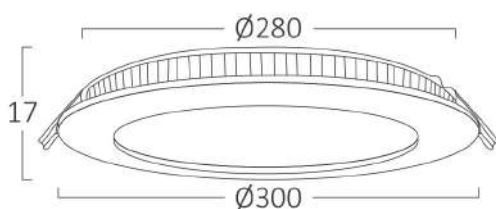

## FISA TEHNICA

MODEL BP01-32430

DESCRIEREA BRY-SMD-CRD-24W-10INC-WHT-6500K-LED PANEL

BRAYTRON SRL

Bulavardul Iuliu Maniu, Nr.616, Sector 6, 061129, Bucuresti-  
ROMANIA

info@braytron.com

www.braytron.com

SPOTVISION ELECTRIC & LIGHTING S.R.L

### Informații despre ambalaj

|                           |                 |
|---------------------------|-----------------|
| Greutate netă             | : 4,05 kg       |
| Greutate brută            | : 5,55 kg       |
| Bucăți pe cutie (PCS/CTN) | : 10            |
| Lungime                   | : 31,5 cm       |
| Lățime                    | : 31,5 cm       |
| Înălțime                  | : 36 cm         |
| Cod EAN                   | : 5949097708893 |

### Caracteristici Produs

|                                     |            |
|-------------------------------------|------------|
| Putere                              | : 24 w     |
| Temperatura culorii                 | : 6500K    |
| Lumeni efectivi                     | : 1850 lm  |
| Indexul de redare a culorilor (CRI) | : ≥80      |
| Nivel de eficiență energetică       | : F        |
| Unghi de emisie al luminii          | : 120°     |
| Categorie de culoare                | : Alb rece |

### Dimensiuni și greutate

|                 |          |
|-----------------|----------|
| Diametru        | : 300 mm |
| Înălțime        | : 17 mm  |
| Decupaj (gaură) | : 280 mm |
| Greutate        | : 405 g  |